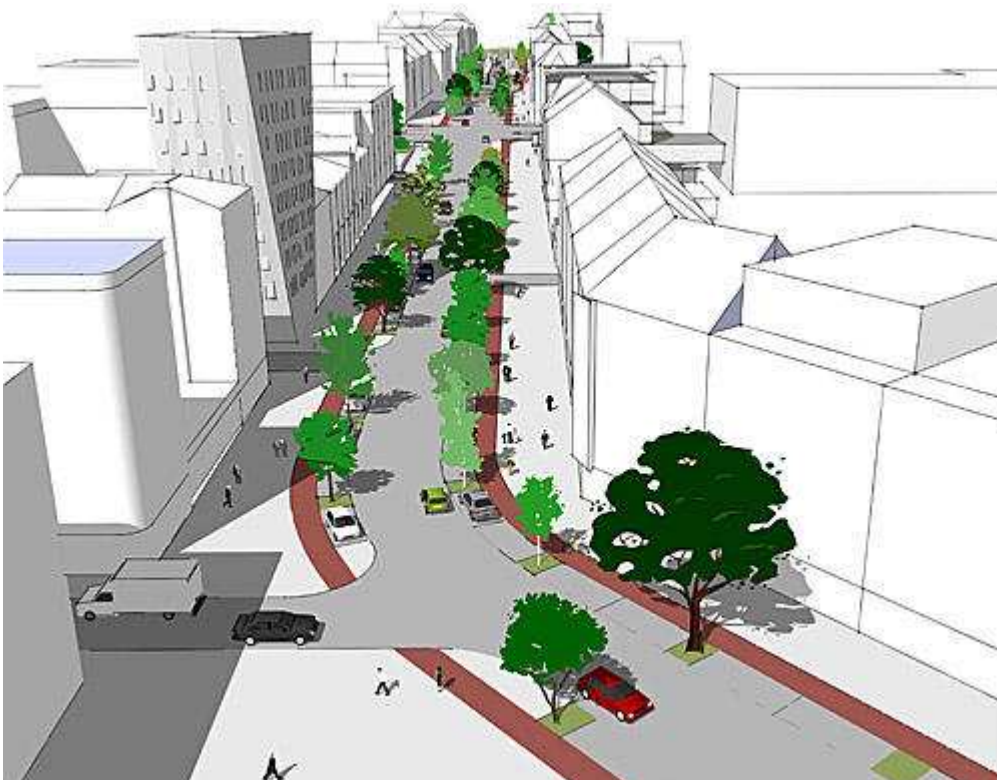

## Virtueller Rundgang zu Hochbahn und Niederflurtunnel

Goethestraße in Richtung Steintor

Steintor in Richtung Clevertor/Goethestraße

Ernst-August-Platz

Tunneleinfahrt am Goetheplatz

Planübersicht Linie D

Station Goetheplatz

Steintor ohne Schienen an der Oberfläche

Station Hauptbahnhof

Kreuzung Marienstraße/Sallstraße

Sallstraße/Höhe Stolzestraße

Sallplatz

Stresemannallee