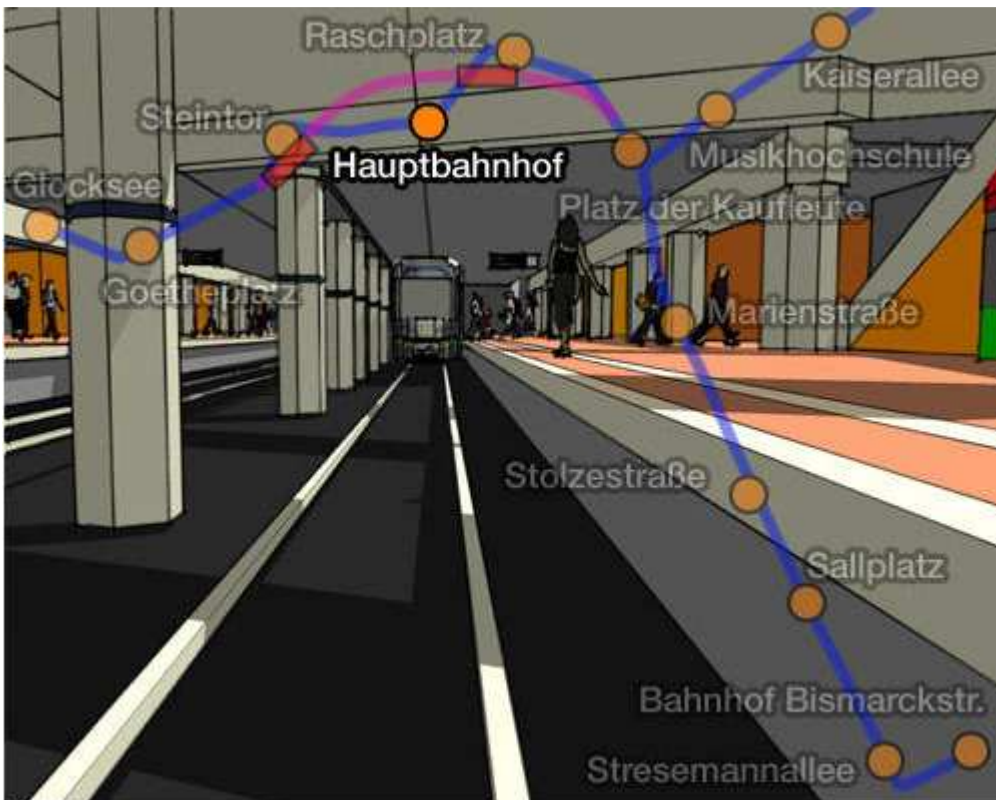

## Virtueller Rundgang zu Hochbahn und Niederflurtunnel

Goethestraße in Richtung Steintor

Steintor in Richtung Clevertor/Goethestraße

Ernst-August-Platz

Tunneleinfahrt am Goetheplatz

Planübersicht Linie D

Station Goetheplatz

Steintor ohne Schienen an der Oberfläche

Station Hauptbahnhof

Kreuzung Marienstraße/Sallstraße

Sallstraße/Höhe Stolzestraße

Sallplatz

Stresemannallee