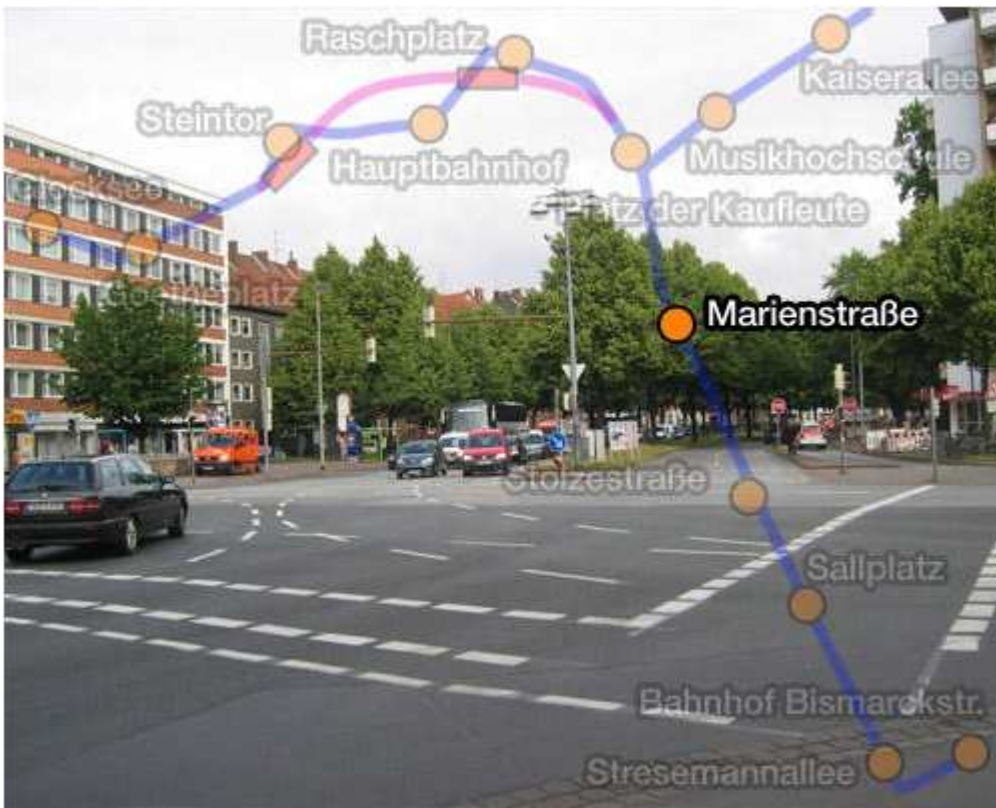

## Virtueller Rundgang zu Hochbahn und Niederflurtunnel

Goethestraße in Richtung Steintor

Steintor in Richtung Clevertor/Goethestraße

Ernst-August-Platz

Tunneleinfahrt am Goetheplatz

Planübersicht Linie D

Station Goetheplatz

Steintor ohne Schienen an der Oberfläche

Station Hauptbahnhof

Kreuzung Marienstraße/Sallstraße

Sallstraße/Höhe Stolzestraße

Sallplatz

Stresemannallee