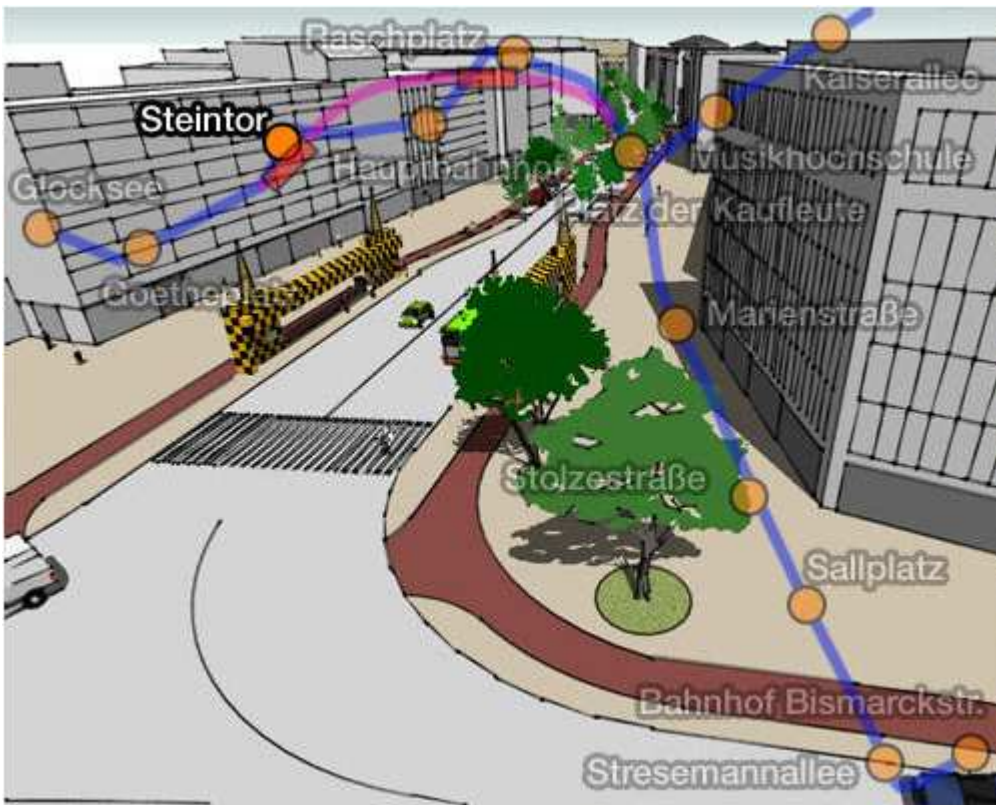

## Virtueller Rundgang zu Hochbahn und Niederflurtunnel

Goethestraße in Richtung Steintor

Steintor in Richtung Clevertor/Goethestraße

Ernst-August-Platz

Tunneleinfahrt am Goetheplatz

Planübersicht Linie D

Station Goetheplatz

Steintor ohne Schienen an der Oberfläche

Station Hauptbahnhof

Kreuzung Marienstraße/Sallstraße

Sallstraße/Höhe Stolzestraße

Sallplatz

Stresemannallee