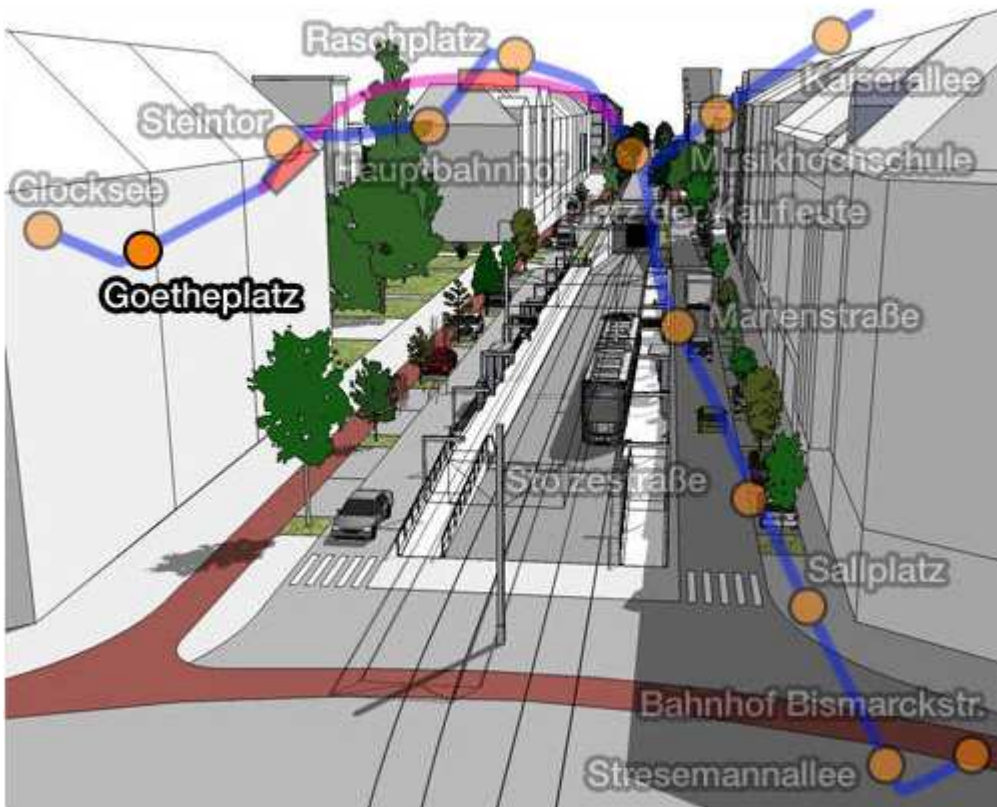

## Virtueller Rundgang zu Hochbahn und Niederflurtunnel

Goethestraße in Richtung Steintor

Steintor in Richtung Clevertor/Goethestraße

Ernst-August-Platz

Tunneleinfahrt am Goetheplatz

Planübersicht Linie D

Station Goetheplatz

Steintor ohne Schienen an der Oberfläche

Station Hauptbahnhof

Kreuzung Marienstraße/Sallstraße

Sallstraße/Höhe Stolzestraße

Sallplatz

Stresemannallee